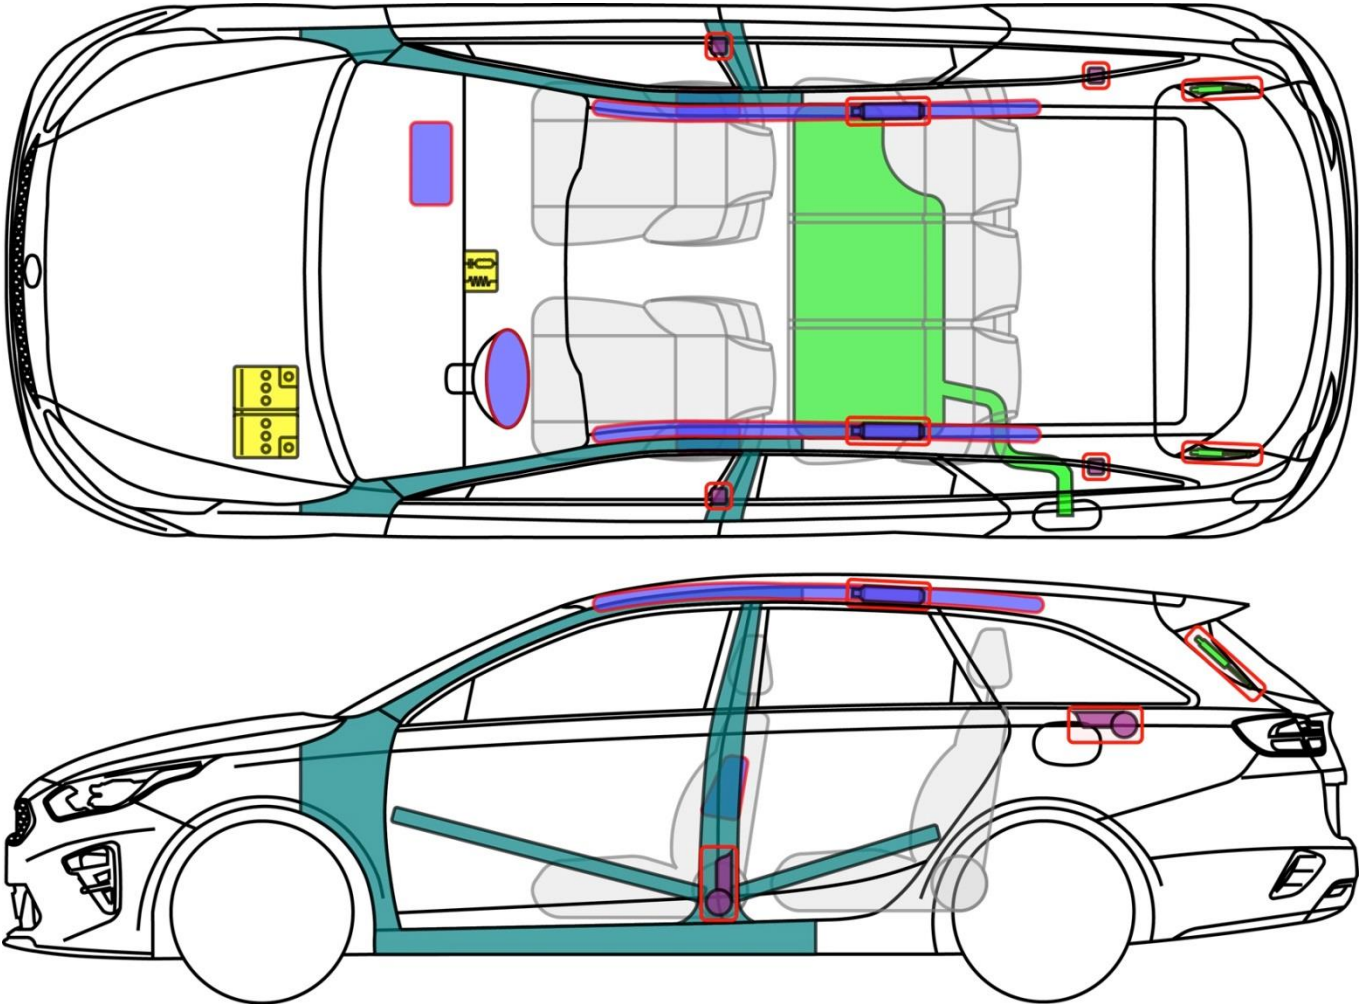

Ceed sw (CD)

Sportswagon ab 2018

Legende

	Airbag		Karosserie- verstärkung		Steuergerät
	Gas- generator		Fußgänger- Schutz- system		12 V Batterie
	Gurt- straffer		Gasdruck- dämpfer		Kraftstoff- tank

Ceed sw